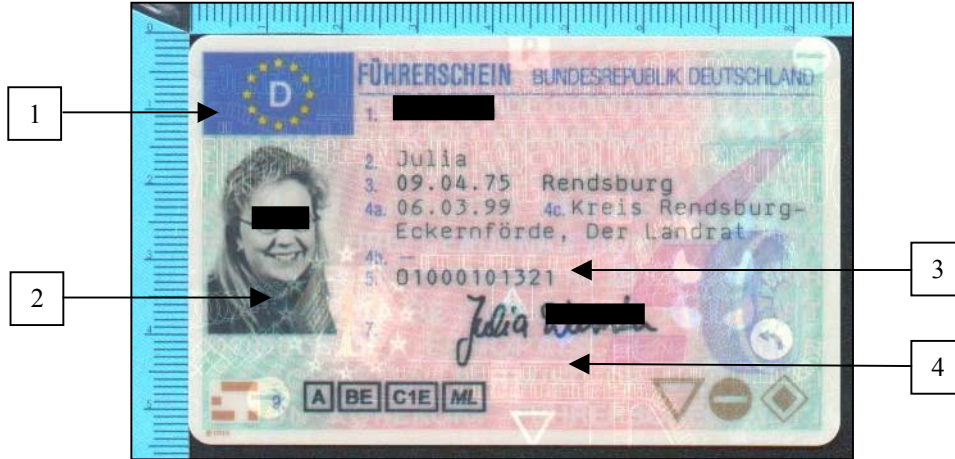

ALEMANIA

D

ANVERSO

REVERSO

ANVERSO (ULTRAVIOLETA)

ALEMANIA

D

Tamaño: 85 x 54 mm.

Formato: Tarjeta

Material: Plástico

Fotografía: Integrada

Medias de Seguridad:

1.- Dos líneas holográficas con el texto ondulado “FÜHRERSCHEIN BUNDESREPUBLIK DEUTSCHLAND”.

2.- Dibujo holográfico compuesto de un hexágono en cuyo interior dependiendo de la posición, aparece la figura de un Águila Imperial o la letra “D”. El hexágono se encuentra rodeado por doce estrellas de cinco puntas.

3.- Número de permiso de conducir, cuyas seis últimas cifras debe de corresponder con el número que aparece en el apartado 6.

4.- Diversos dibujos holográficos por todo el anverso del documento representando señales de tráfico y vías de circulación.

5.- Hilo de seguridad con microtextos.

6.- Dibujo holográfico, que dependiendo de la posición, aparecen señales de tráfico o los seis últimas cifras del número de permiso de conducir (apartado 3).

7.- Con luz ultravioleta aparecen fibrillas de color verde y rojo.