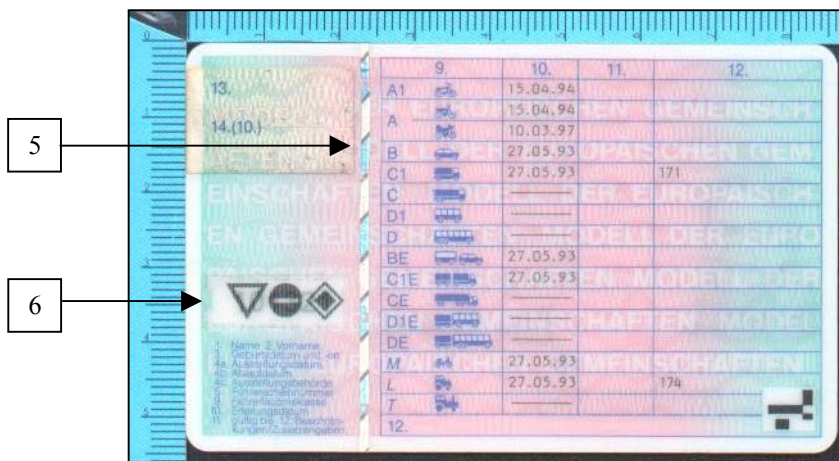

ALEMANIA

D

ANVERSO

REVERSO

ANVERSO (ULTRAVIOLETA)

ALEMANIA

D

Tamaño: 85 x 54 mm.

Formato: Tarjeta

Material: Plástico

Fotografía: Integrada

Medias de Seguridad:

1.- Dos líneas holográficas con el texto ondulado “FÜHRERSCHEIN BUNDESREPUBLIK DEUTSCHLAND”.

2.- Dibujo holográfico compuesto de un hexágono en cuyo interior dependiendo de la posición, aparece la figura de un Águila Imperial o la letra “D”. El hexágono se encuentra rodeado por doce estrellas de cinco puntas.

3.- Número de permiso de conducir, cuyas seis últimas cifras debe de corresponder con el número que aparece en el apartado 6.

4.- Diversos dibujos holográficos por todo el anverso del documento representando señales de tráfico y vías de circulación.

5.- Hilo de seguridad con microtextos.

6.- Dibujo holográfico, que dependiendo de la posición, aparecen señales de tráfico o los seis últimas cifras del número de permiso de conducir (apartado 3).

7.- Con luz ultravioleta aparecen fibrillas de color verde y rojo.