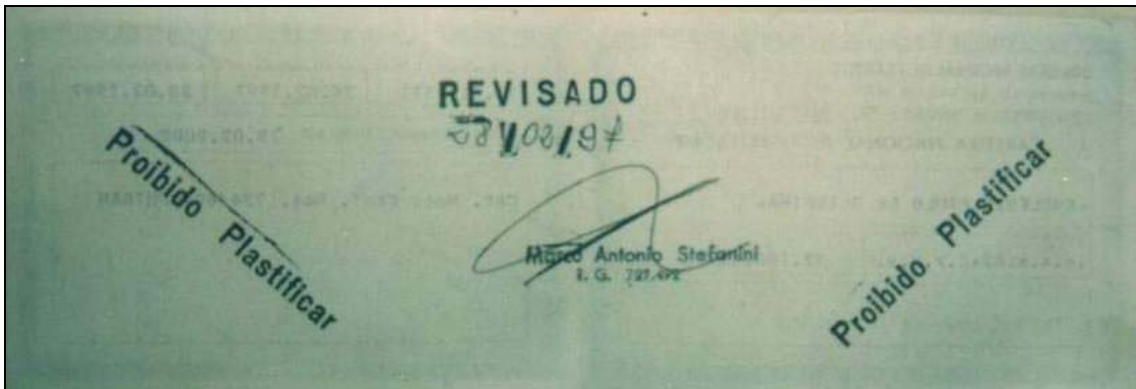

BRASIL

BR

ANVERSO

REVERSO

Tamaño:72 x 204 mm. Desplegado.

Formato: Díptico.

Material: Papel.

Fotografía: No Tiene.

Características.

1.- Leyenda repetida “MINISTERIO JUSTICA”.

2.- Escudo central.